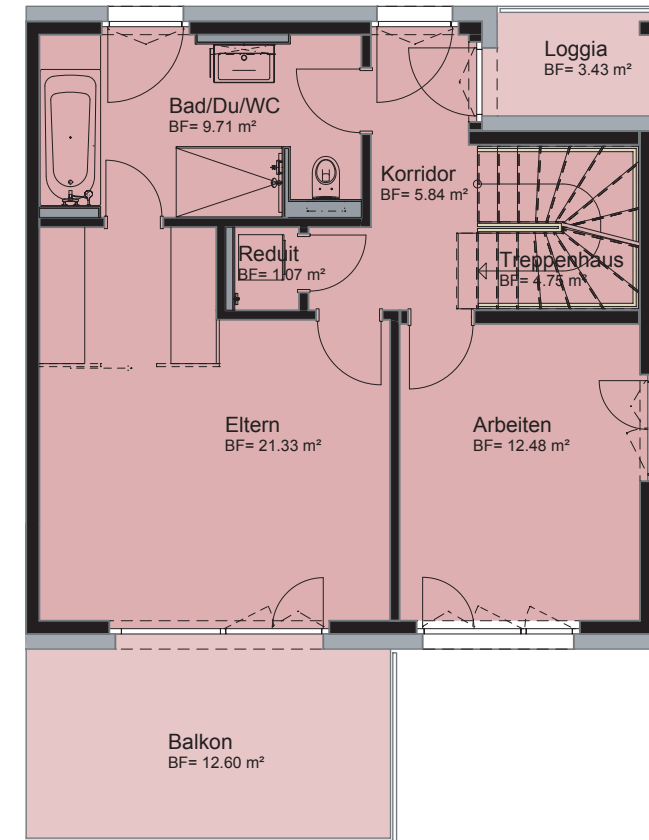

ERDGESCHOSS

Haus 8	
5½-Zi.-Reiheneckhaus	
Grundstückfläche	254.87m ²
Wohnfläche	184.36m ²

OBERGESCHOSS

DACHGESCHOSS

UNTERGESCHOSS