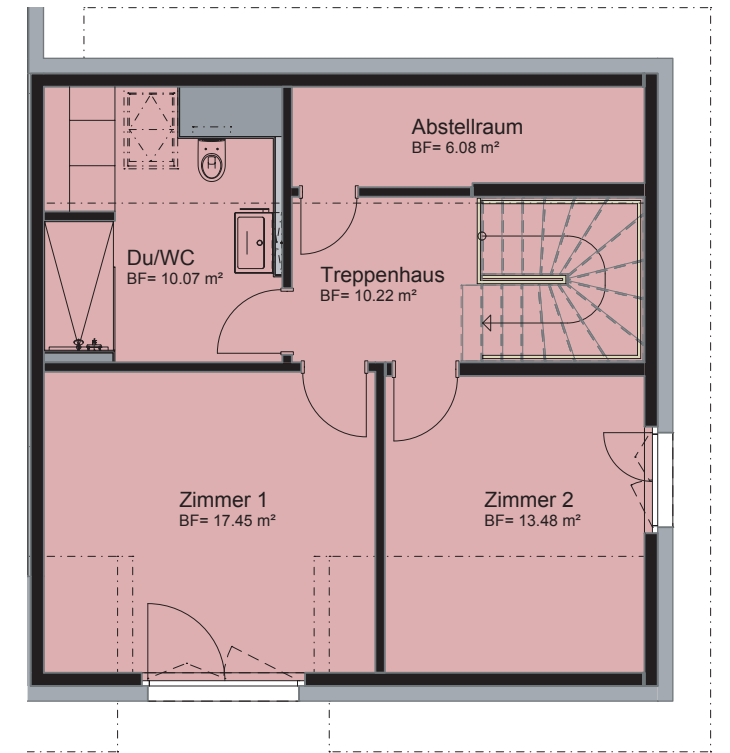

ERDGESCHOSS

Haus 8	
5½-Zi.-Reiheneckhaus	
Grundstückfläche	254.87m ²
Wohnfläche	184.36m ²

OBERGESCHOSS

DACHGESCHOSS

UNTERGESCHOSS