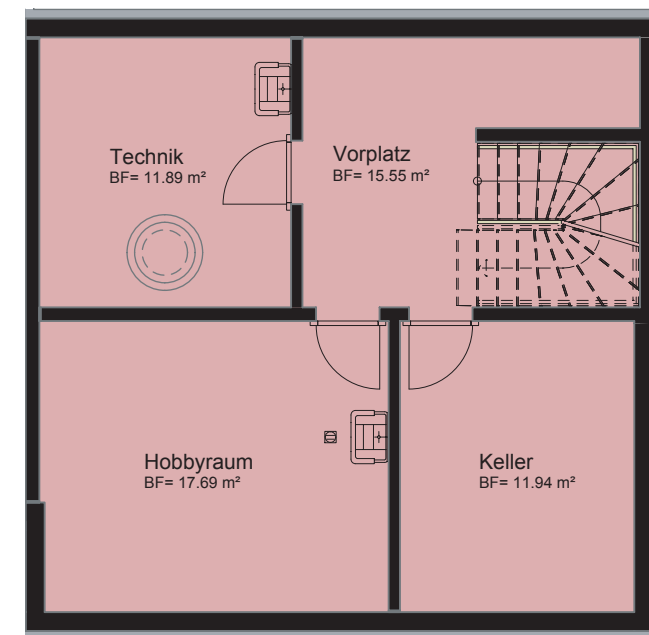

ERDGESCHOSS

Haus 8	
5½-Zi.-Reiheneckhaus	
Grundstückfläche	254.87m ²
Wohnfläche	184.36m ²

OBERGESCHOSS

DACHGESCHOSS

UNTERGESCHOSS